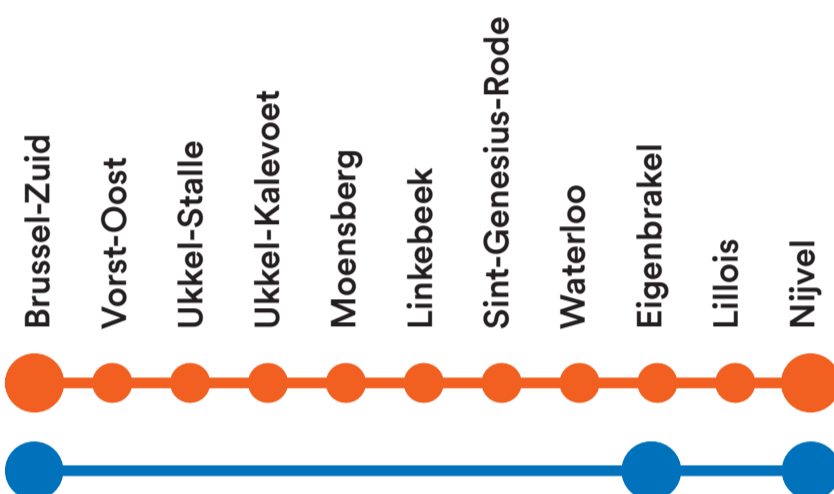

NMBS-BUS

Brussel - Nijvel

Weekend
16-17
Nov.

stopbussen

snelbussen

Om het beste alternatief voor je treinreis te kennen, plan je reis via nmbs.be of de NMBS-app en selecteer in de reisplanner via «personaliseer mijn reis» ook alle bus-, metro- en tramalternatieven.

Haltes NMBS-bussen

Brussel-Zuid: tijdelijke halte NMBS, Frankrijkstraat, 87-93

(aan de uitgang van het station naar links, na de parkingzone van de FLIXBUS)

Vorst-Oost: halte MIVB «Station Vorst-Oost», Rousseaulaan (uitgang van het station onder de brug)

Ukkel-Stalle: halte MIVB «Ukkel-Stalle», Victor Allardstraat, 256 (aan de uitgang van het station)

Ukkel-Kalevoet: halte MIVB «Uccle-Calevoet», Engelandstraat (uitgang via spoor 1, naar rechts)

Moensberg: halte MIVB «Moensberg Station», Horzelstraat (uitgang van het station, op de brug)

Linkebeek: halte MIVB «Linkebeek Station», Stationstraat (aan de uitgang van het station)

Sint-Genesius-Rode: halte De Lijn «Station», Zoniënwoodlaan (op 120 m van het station)

Waterloo: halte TEC «Place de la Gare», place de la Gare, 1 (voorkant station)